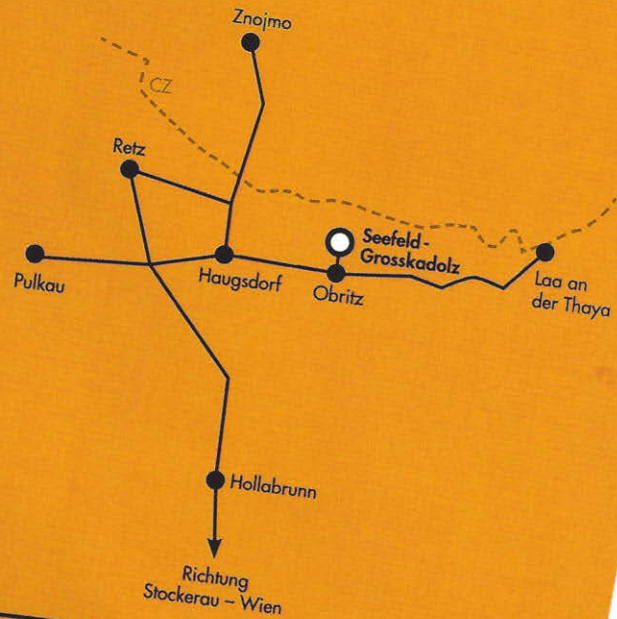

PULKAUTALER IMPRESSIONEN **AUSSTELLUNGS-ENDE 19. AUG. 2012**

18 Künstler werden ab dem 9. Juli 2012 in Seefeld-Großkadolz eine Woche im Ort  
> meist unter freiem Himmel ihre Werke erzeugen.

**DIE KÜNSTLERGEMEINSCHAFT WESTLICHES WEINVIERTEL**

KULTUR  
NIEDERÖSTERREICH

Raiffeisenbank  
Seefeld - Grosskadolz

**SPARKASSE**  
Haugsdorf  
In jeder Beziehung zählen die Menschen!

A-2062 SEEFELD - GROSSKADOLZ  
GROSSKADOLZ 175  
(Eingang neben der Raiffeisenbank)